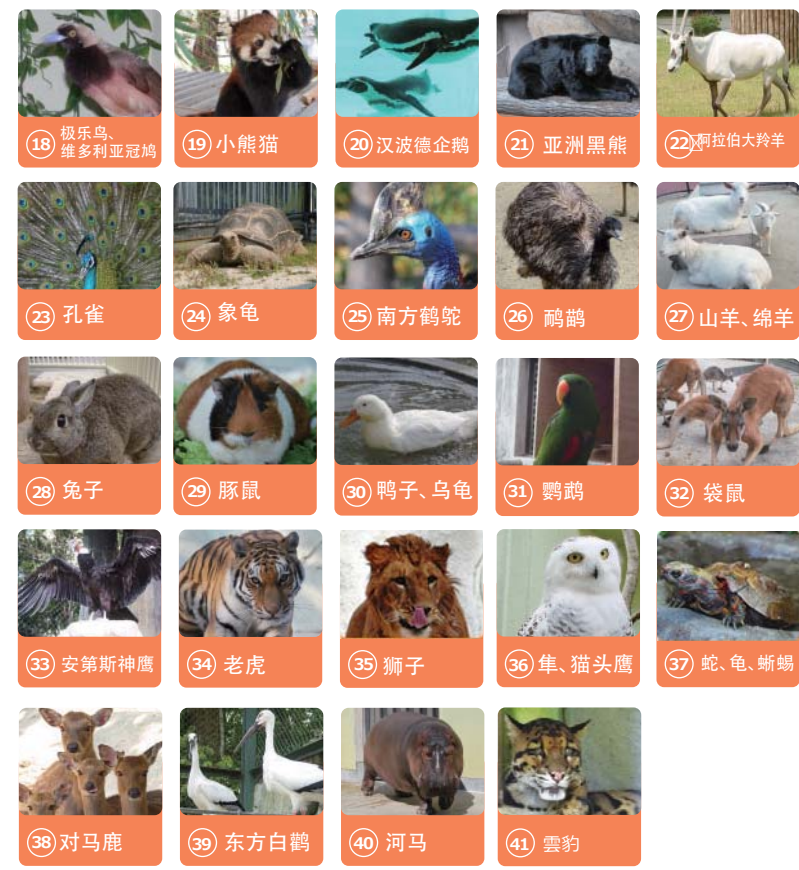

## 亚洲热带溪谷的动物们

42 亚洲象 43 红猩猩 44 白手长臂猿 45 亚洲小爪水獭  
46 缅甸巨蟒 47 豹猫 48 熊狸 49 狮尾猴  
50 马来犀鸟 51 豹子 52 马来熊

## 植物园温室的植物

兰花 大王莲 簕杜鹃 仙人掌

## 北园的动物们

2 貉、狐狸、黄鼠狼、野猪 3 对马山猫 4 对马黄鼠狼 5 鹤 6 火烈鸟、野鸭等 7 斑马 8 鸵鸟 9 大鸚鵡 10 小鹿 11 黑猩猩 12 马来貘 13 蛮羊 14 长颈鹿 15 豪猪 16 鞍安娜长尾猴、白臂长尾猴 17 日本猕猴

## 南园的动物们

18 极乐鸟、维多利亚冠鸠 19 小熊猫 20 汉波德企鵝 21 亚洲黑熊 22 阿拉伯大羚羊  
23 孔雀 24 象龟 25 南方鹤鸵 26 鸚鵡 27 山羊、绵羊  
28 兔子 29 豚鼠 30 鸭子、乌龟 31 鸚鵡 32 袋鼠  
33 安第斯神鹰 34 老虎 35 狮子 36 隼、猫头鹰 37 蛇、龟、蜥蜴  
38 对马鹿 39 东方白鹤 40 河马 41 雲豹

因为动物的健康状况和天气、工事等原因，有可能发生动物位置变更，或者无法欣赏的情况。